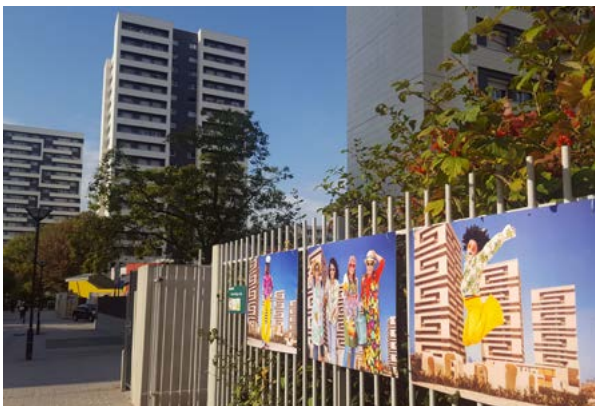

Les portraits

Ci-contre, *portraits de pros par des ados*, 2019

Ci-dessous, ateliers de photos au

Crous de Paris, 2020

Les portraits

Portraits individuels ou d'équipe. Photos de profil ou portraits d'habitant.e.s.
En studio et/ou in situ.

Les expositions et l'art dans la ville

Les expositions et l'art dans la ville

Ci-contre,
Exposition *Point d'orgues*, Paris, 2017

Alliant expérience de la médiation et talents créatifs, l'association conduit des projets artistiques dans l'espace urbain, à Paris, Rio, en Afrique et ailleurs. Chaque projet (studio, animation dans l'espace public, ateliers) tend à être restitué dans l'espace public, dans une logique de valorisation des quartiers et de leurs habitant.e.s.

EXPOSITION FLANDRE EN PHOTOS
Quartier Riquet-Aubervilliers, 2019.

STUDIO RETRO
Résidence Michelet - Curial,
2019.

LES SUPER HÉROS DES DÉCHETS
Les Orgues de Flandre, 2018.

LES CLAYES-SOUS-BOIS
Le chemin de ronde, 2021.